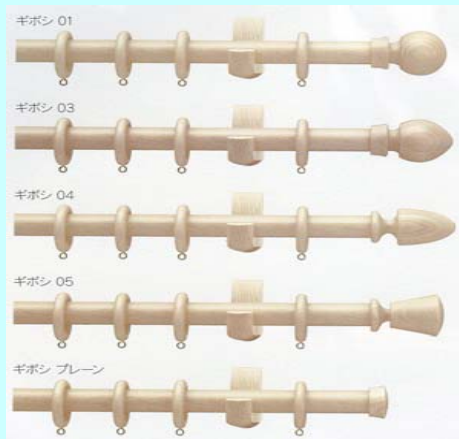

子供室/屋根裏 プレーンシェード LS-67067

寝室 ドレープ/プレーンシェード LS-67059

寝室/ホール レース KSA-8536

カーテンレール デリッシュ28

トイレ ロールスクリーン

プレーンシェード

ホール レースのみ

子供室 ドレープ FD-58247

子供室 ドレープ/プレーンシェード FD-58247

子供室 レース KSA-8564

子供室 レース KSA-8564