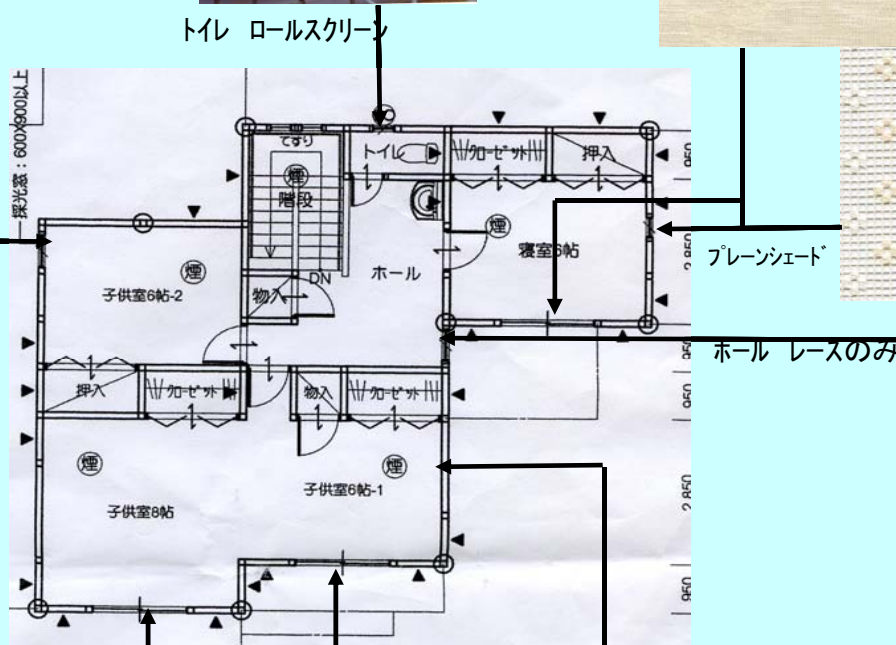

子供室/屋根裏 プレーンシェード LS-67067

寝室 ドレープ/プレーンシェード LS-67059

寝室/ホール レース KSA-8536

カーテンレール デリッシュ28

トイレ ロールスクリーン

プレーンシェード

ホール レースのみ

子供室 ドレープ FD-58247

子供室 ドレープ/プレーンシェード FD-58247

子供室 レース KSA-8564

子供室 レース KSA-8564