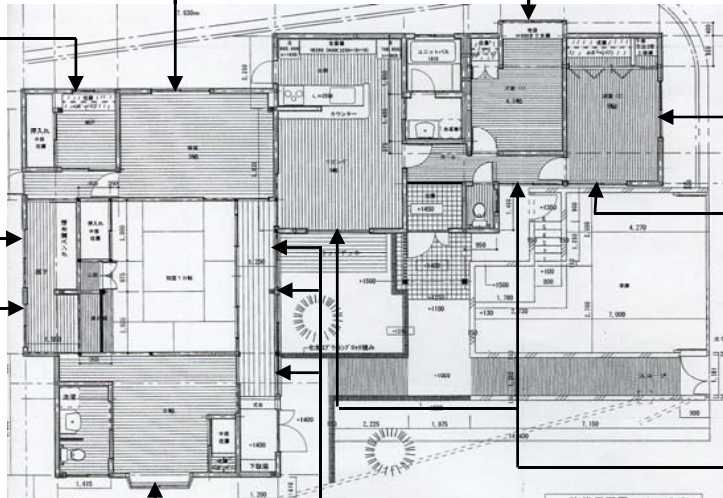

寝室 ドレープ LS-67018

洋室① ドレープ LS-67223

洋室①・② レース ロールスクリーン N-5227

廊下・納戸 ロールスクリーン フェスタ程度

洋室② ドレープ LS-67088

8帖和室 ドレープ LS-67134

和室前廊下 ドレープ LS-67194

リビング・ホール ドレープ LS-67195

全部屋 共通レース LS-67511