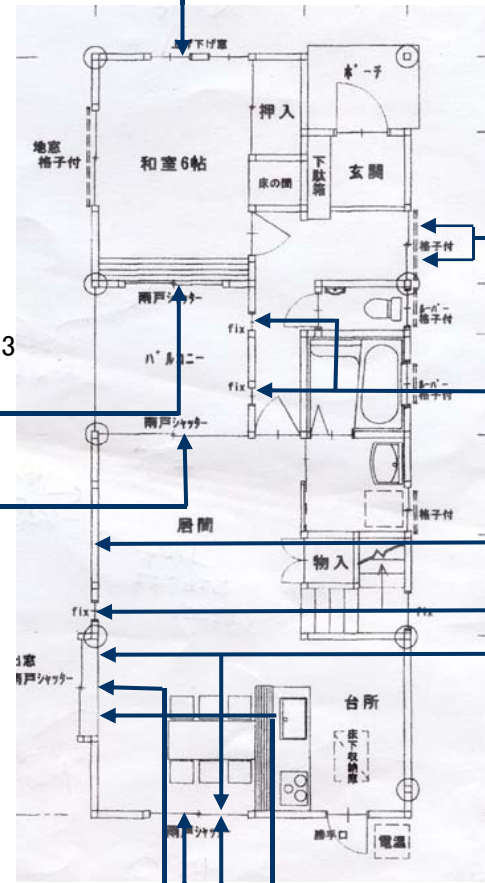

和室 ドレープ:プレーンシェード

和室プレーンシェード LS-67183

和室レース LS-6753

和室 小窓 もなみ

玄関 ロールスクリーン

廊下 ロールスクリーン

LDK小窓 ロールスクリーン

LDK 掃出し・出窓 プレーンシェード

リビング タテ型ブラインド

LDK プレーンシェード LS-67067

LDK レース LS-67534

子供室A 腰窓 ブライント

廊下 ロールスクリーン