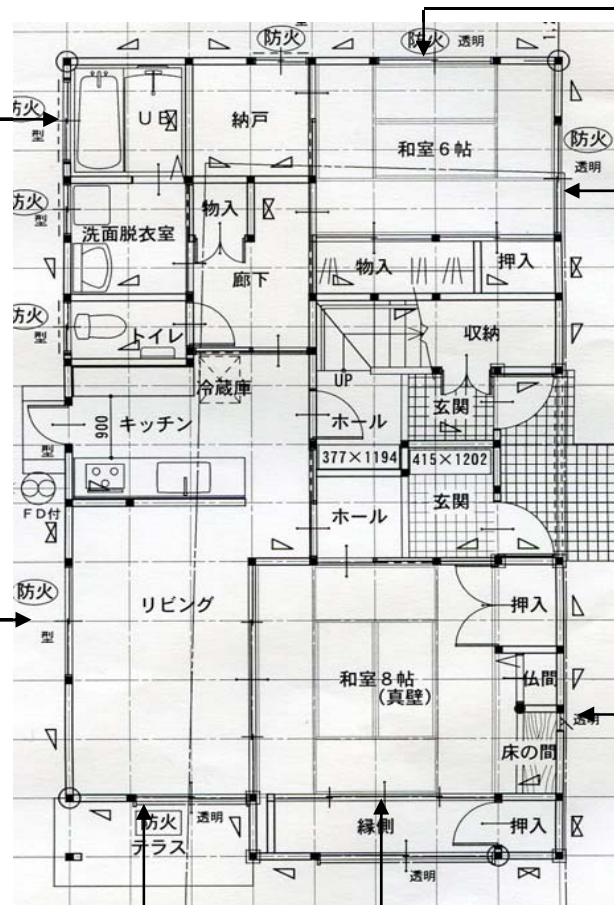

浴室 パスタイプロールスクリーン

リビング ドレープ 色違い見本

リビング ドレープ FD-59357/レースLS-67535

和室 ドレープLS-67252/レースLS-67535

和室 小窓 プリーツスクリーン いぶき

和室 ドレープLS-67252/レースLS-67535

和室 ドレープ LS-67252

寝室 ロールスクリーン

浴室 ハスタイプ<sup>®</sup> ロールスクリーン

子供室 掃出し・小窓 ロールスクリーン

和室 小窓 ロールスクリーン

キッチン ドレープ 色違い見本

キッチン ドレープ FD-59357/レースLS-67535

リビング ロールスクリーン

リビング 小窓 ロールスクリーン