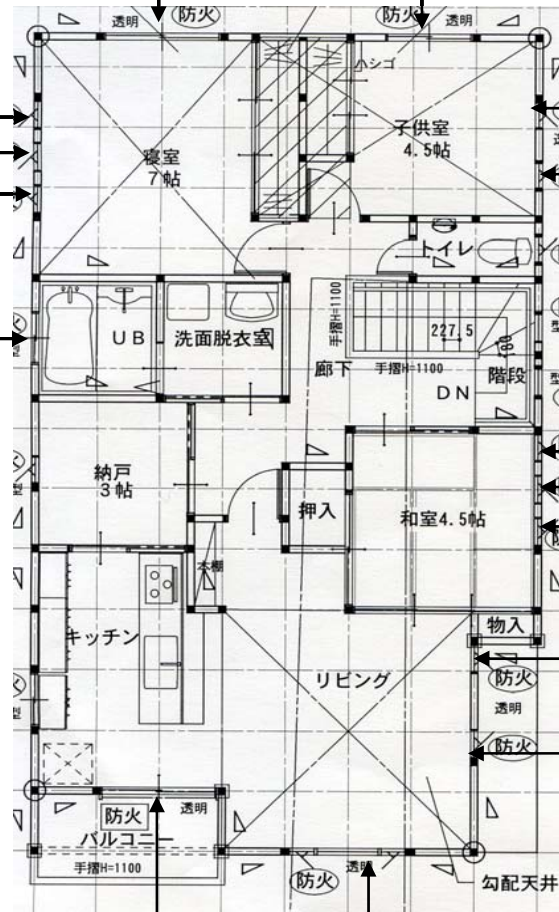

浴室 パスタイプロールスクリーン

リビング ドレープ 色違い見本

リビング ドレープ FD-59357/レースLS-67535

和室 ドレープLS-67252/レースLS-67535

和室 小窓 プリーツスクリーン いぶき

和室 ドレープLS-67252/レースLS-67535

和室 ドレープ LS-67252

寝室 ロールスクリーン

浴室 ハスタイプ<sup>®</sup> ロールスクリーン

子供室 掃出し・小窓 ロールスクリーン

和室 小窓 ロールスクリーン

キッチン ドレープ 色違い見本

キッチン ドレープ FD-59357/レースLS-67535

リビング ロールスクリーン

リビング 小窓 ロールスクリーン